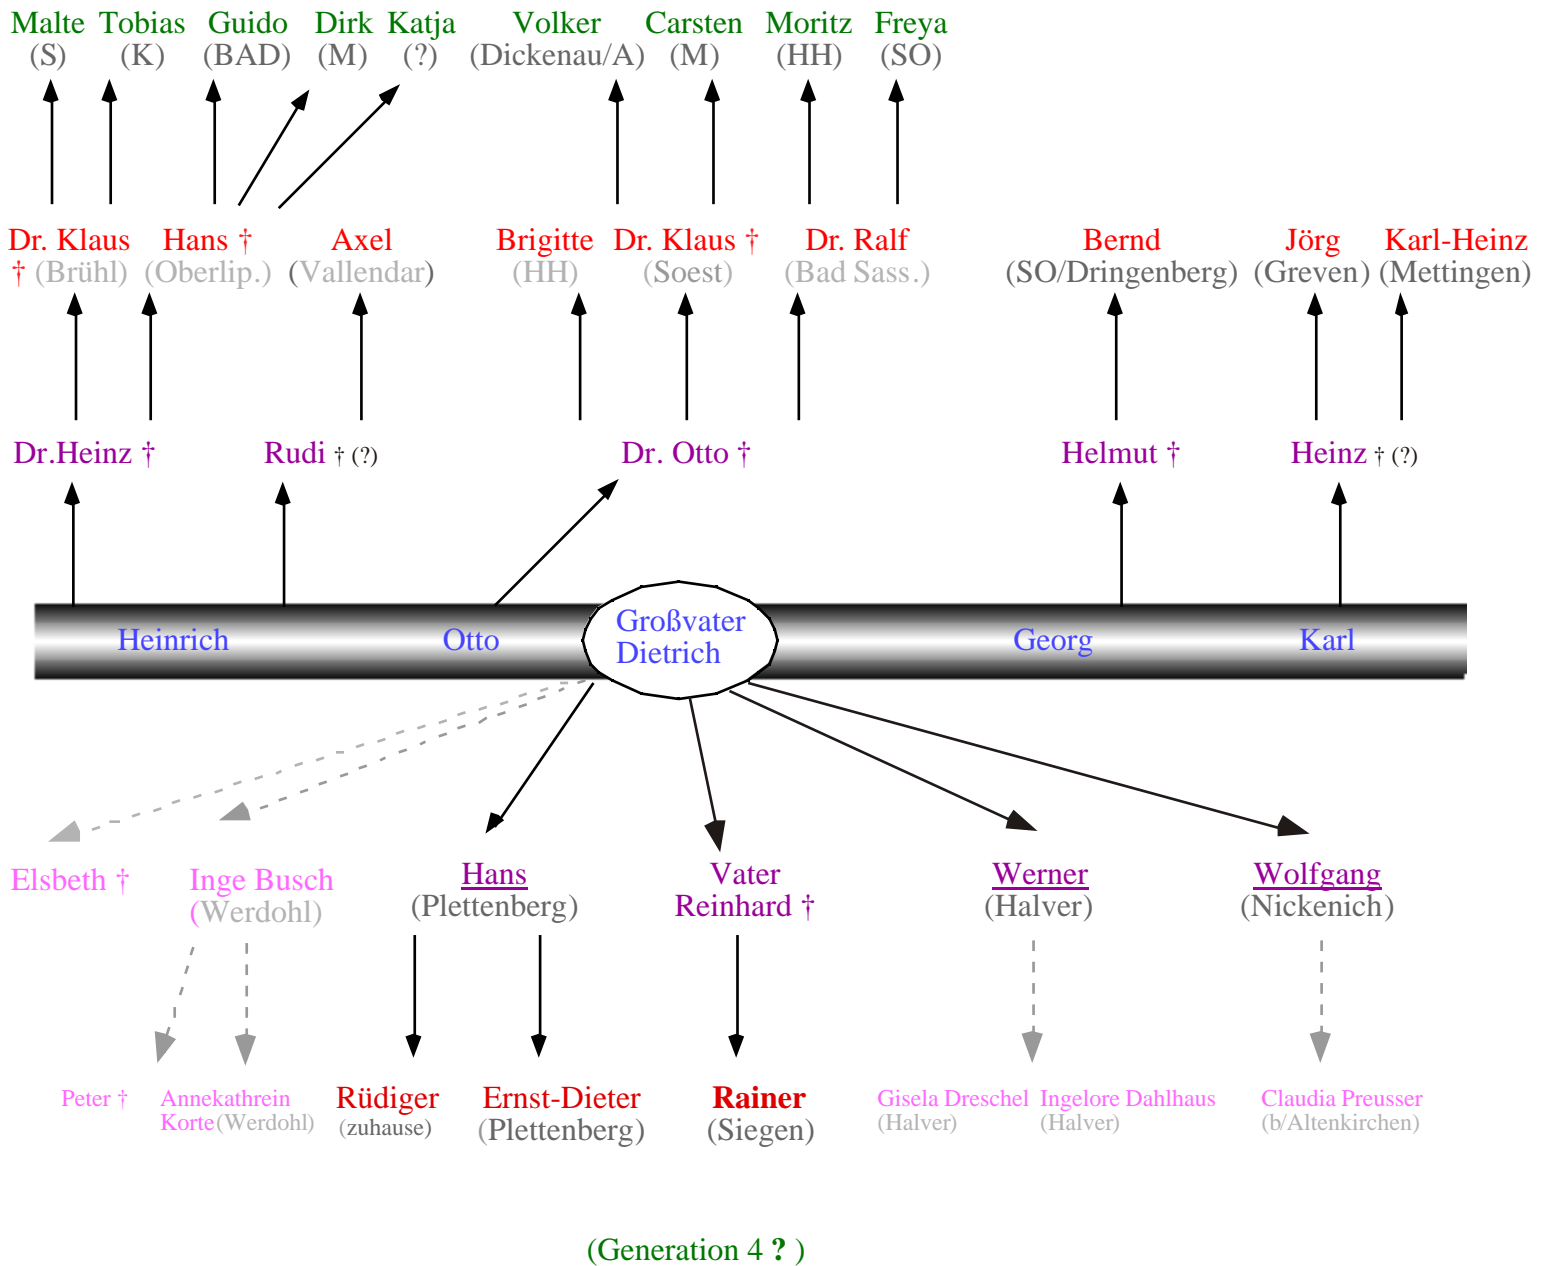

Stammbaum Linien Rainer Dringenberg-Siegen über 3 (4) Generationen: Linien Dringenberg Bergede

mit Blick auf männliche Nachkommenschaft bzw. Namensträger

Gener. 1 †

Gener. 2 Sofern in Gener. 2 die Männer noch leben, sind die Namen unterstrichen.

Gener. 3

Gener. 4

Wohnorte, soweit mir bekannt, sind mit angegeben.